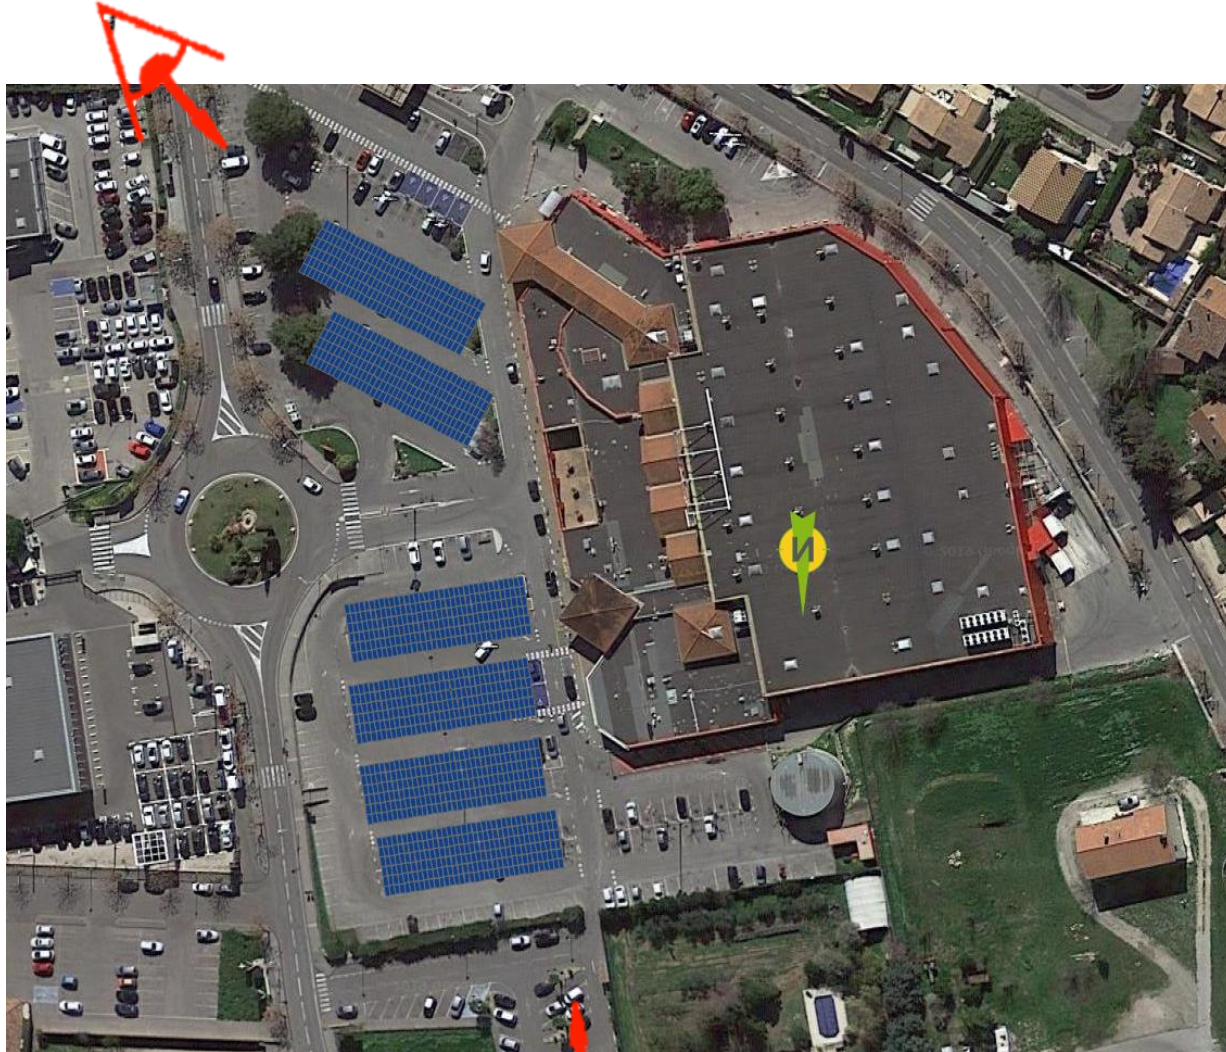

Projet photovoltaïque sur ombrières sur le parking du Hyper Casino de St Victoret

Photographies de la zone d'implantation

PHOTO 1

PHOTO 2

PHOTO 1 : Environnement proche

PHOTO 2: Environnement lointain