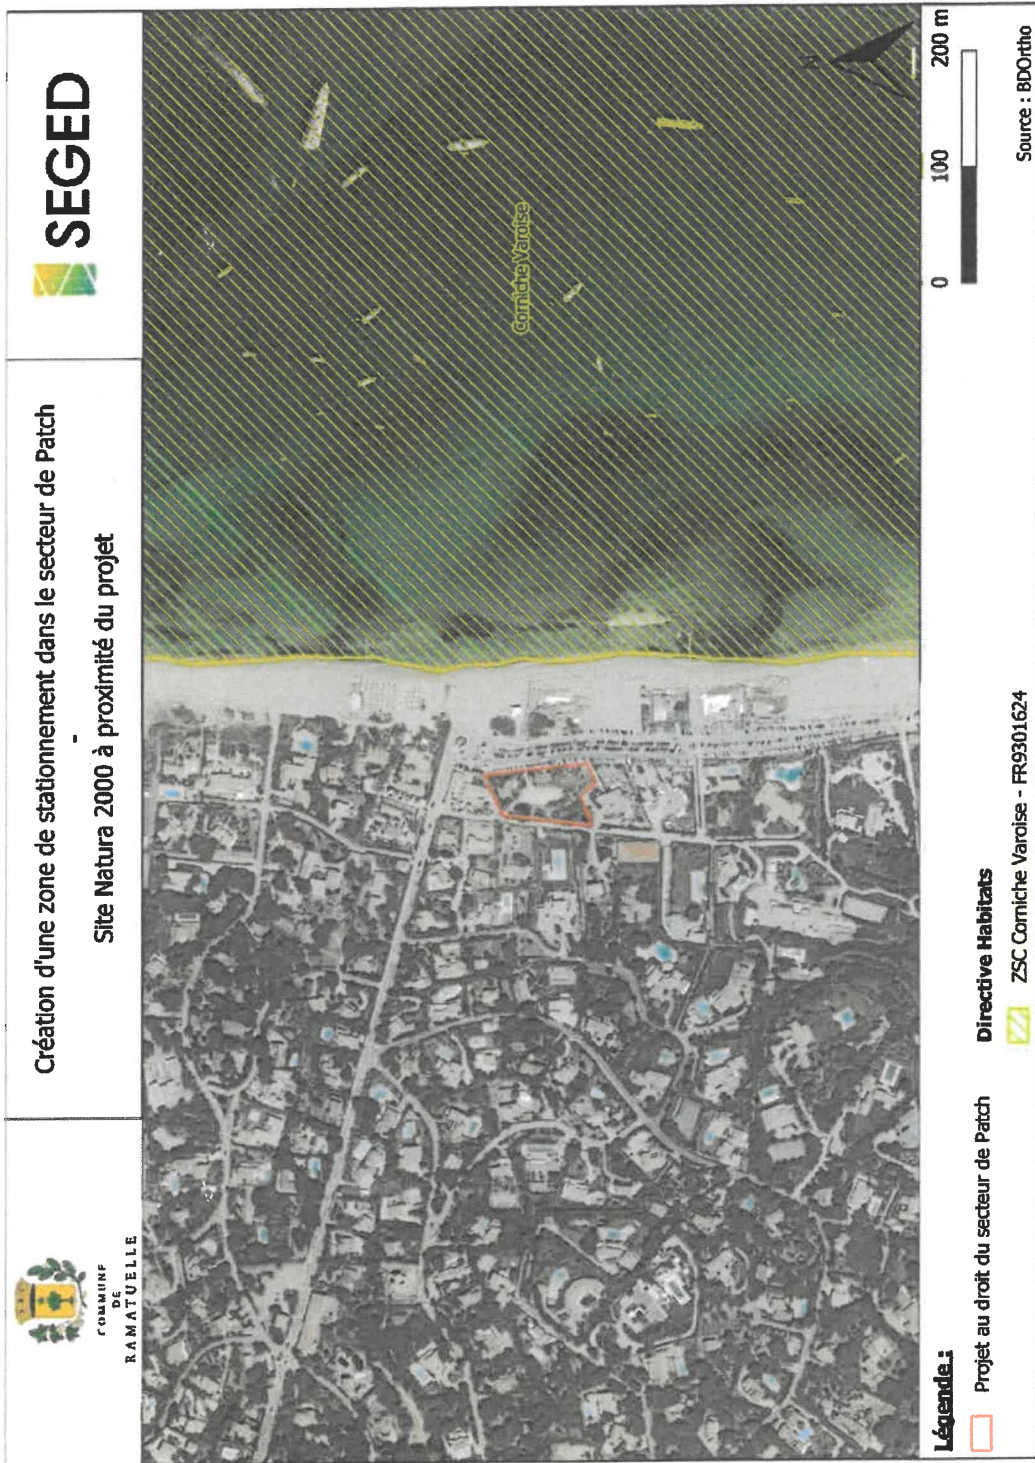

Annexe 6 - Plan de situation du projet par rapport au site Natura 2000

Commune de Ramatuelle / Examen au cas par cas / Création d'une zone de stationnement sur le secteur de Patch
SEGED /