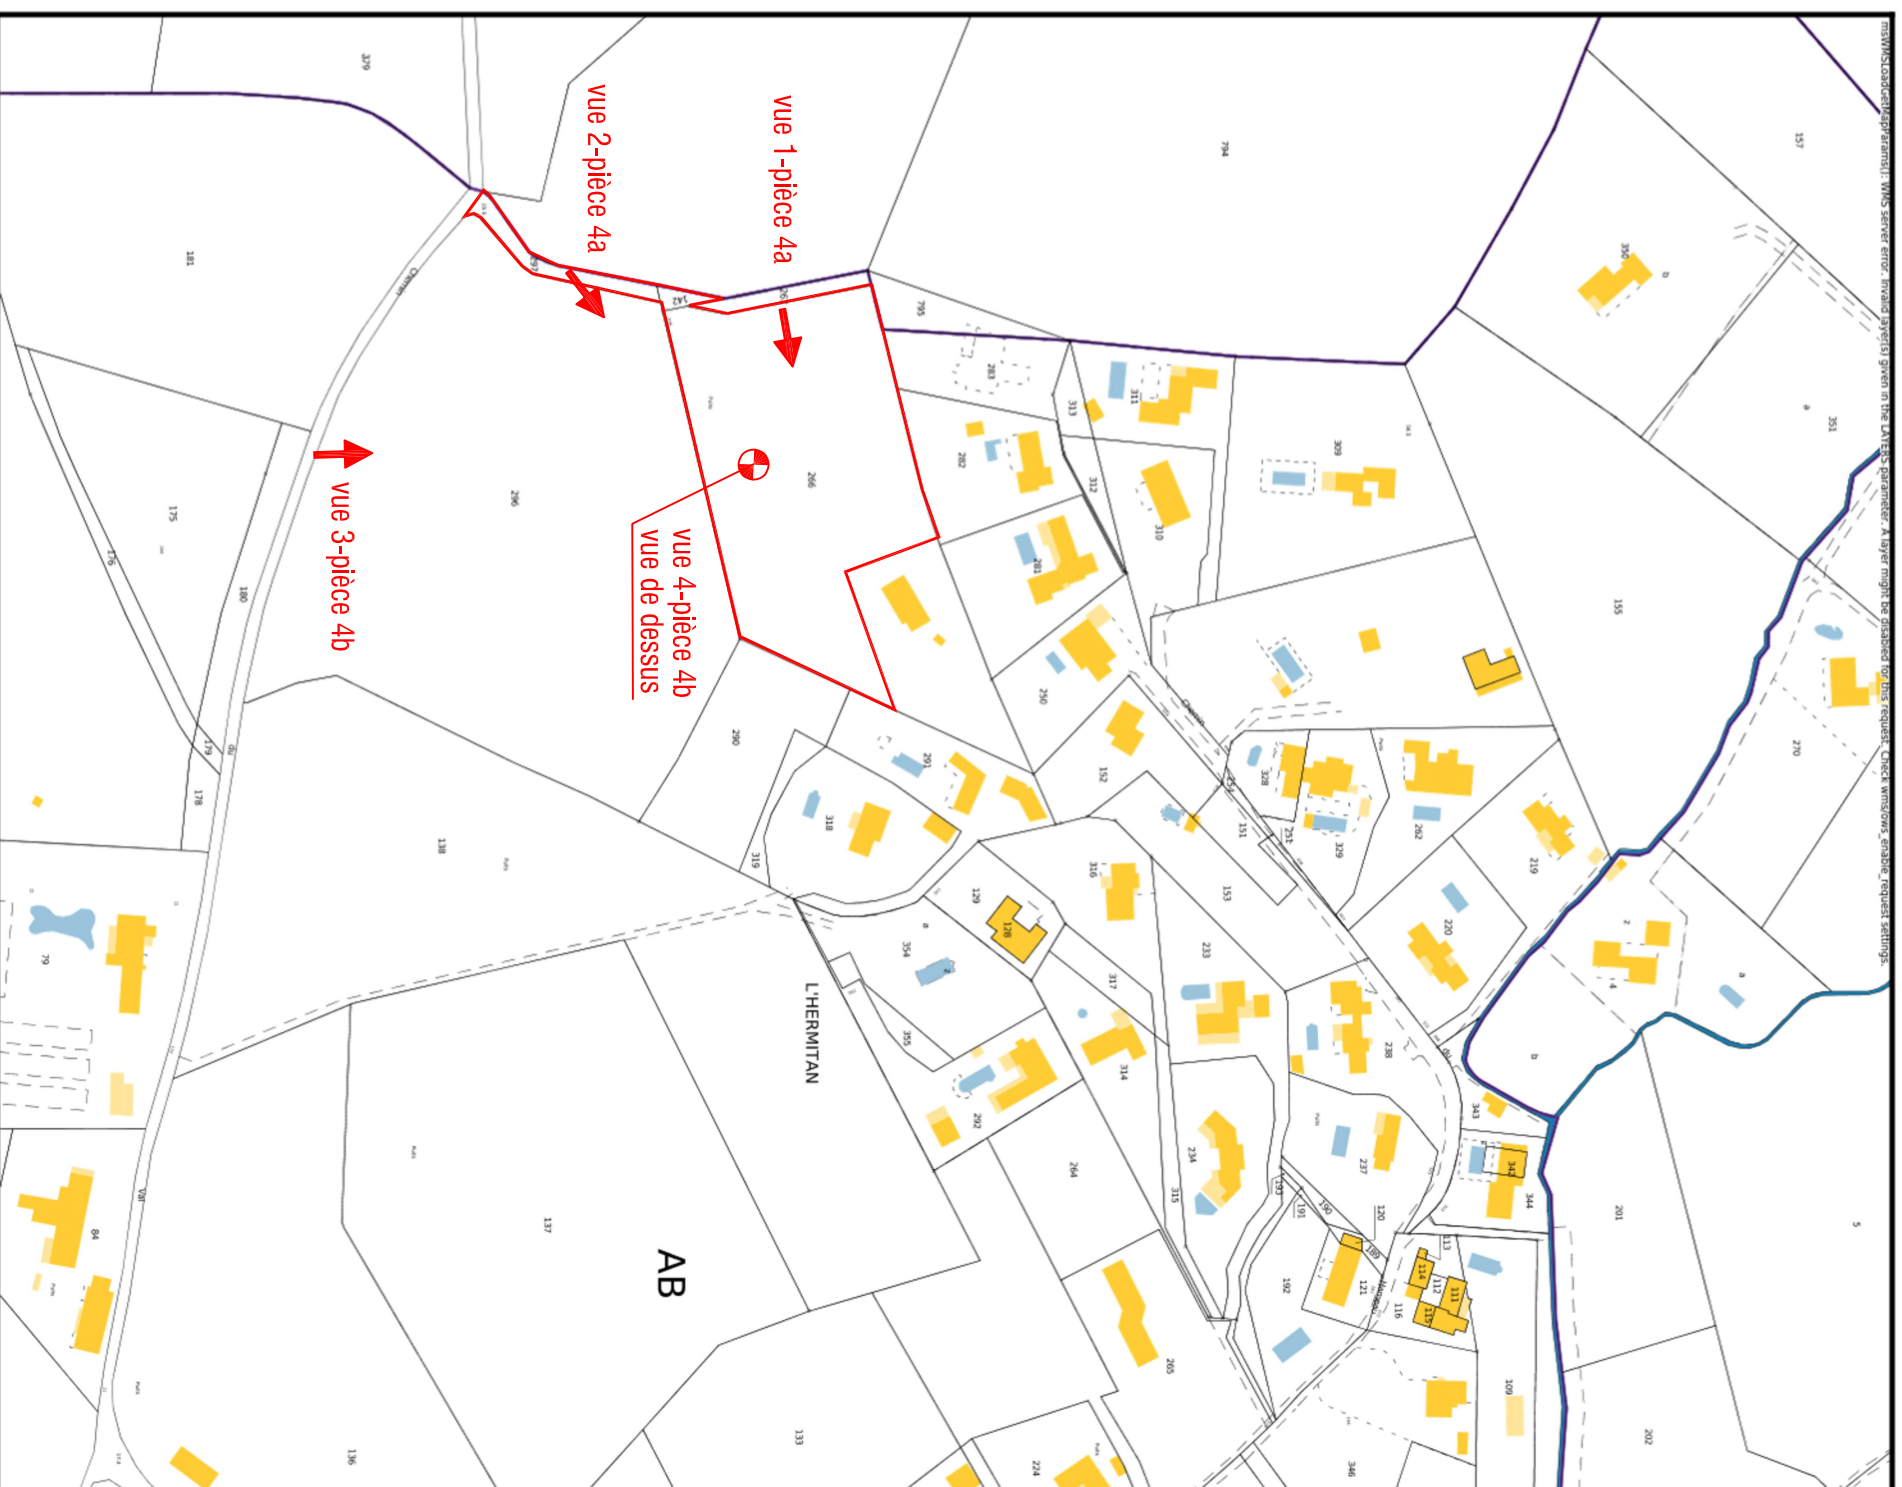

Cas par cas

pièce n°3

Extrait de la carte IGN

Commune : Cogolin (83)
Edité le : 13-03-2023 11:27 (UTC + 1)
Edité par : SELARL A.G.T. 431390884

Echelle : 1 / 61000
Projection : RGF93 Lambert 93

Extrait du plan cadastral

Commune : Cogolin (83)
Edité le : 13-03-2023 11:21 (UTC + 1)
Edité par : SELARL A.G.T. 431390884

Echelle : 1 / 2500
Projection : RGF93 Lambert 93