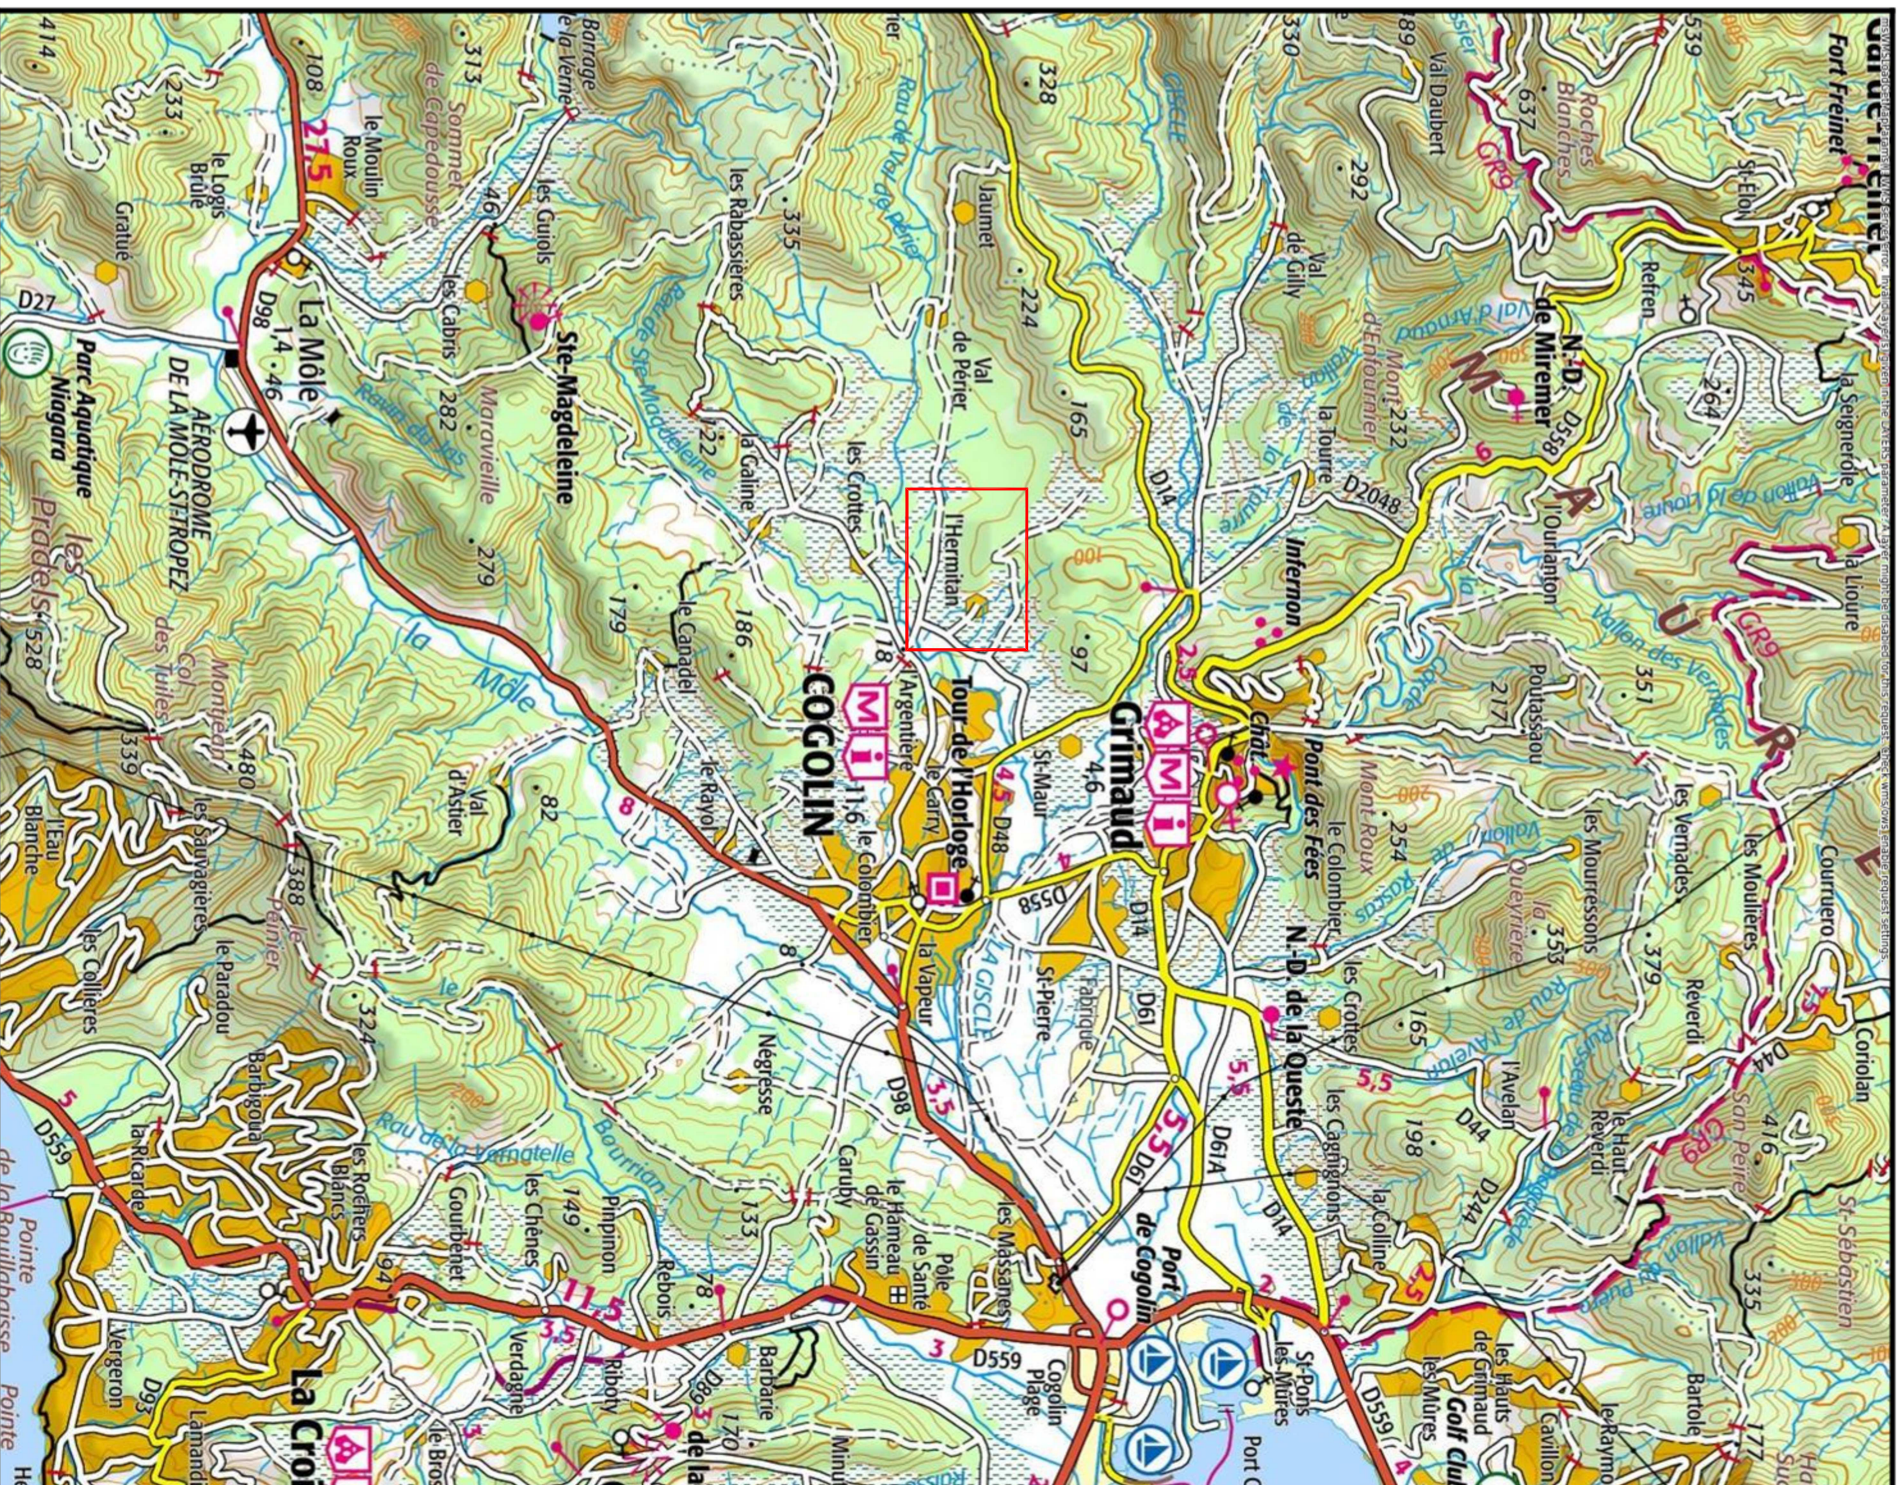

Cas par cas

pièce n°3

Extrait de la carte IGN

Commune : Cogolin (83)
Edité le : 13-03-2023 11:27 (UTC + 1)
Edité par : SELARL A.G.T. 431390884

Echelle : 1 / 61000
Projection : RGF93 Lambert 93

Extrait du plan cadastral

Commune : Cogolin (83)
Edité le : 13-03-2023 11:21 (UTC + 1)
Edité par : SELARL A.G.T. 431390884

Echelle : 1 / 2500
Projection : RGF93 Lambert 93